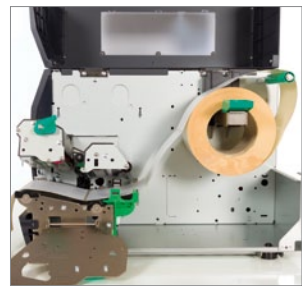

> B-EX4D2

La Solución de Impresión Perfecta para Aplicaciones Térmico Directas

La impresora Toshiba B-EX4D2 térmico directa de 4 pulgadas combina las prestaciones de alto rendimiento de la serie EX con un precio de gama media.

La solución industrial Toshiba más económica, fiable y robusta con excelente calidad de impresión. Todo lo que espera de una B-EX, para la impresión sin cinta / ribbon.

TOSHIBA
Leading Innovation >>>